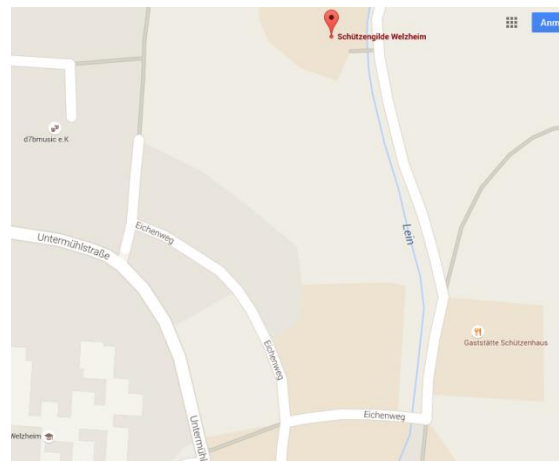

Hallo liebe Bogenschützen,

anbei die Wegbeschreibung Bogenplatz in Welzheim.

Lt. Homepage ist die Adresse:
Franz-Baum-Weg 2,73642 Welzheim

Diese Adresse kennen aber einige Navigationsgeräte nicht.

Als Alternative könnt ihr folgende versuchen, oder die Koordinaten eingeben:

Heideweg 10
73642 Welzheim
48.877009, 9.643021

Wir wünschen alle eine gute Anreise und alle ins Gold!

Sportliche Grüße
Wolfgang & Moni