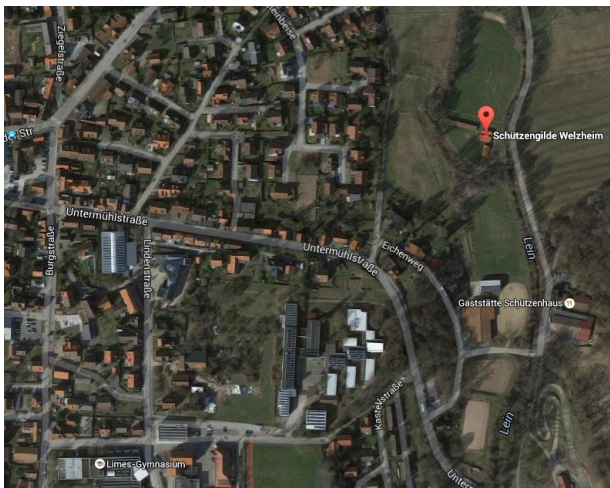

Hallo liebe Bogenschützen,

anbei die Wegbeschreibung Bogenplatz in Welzheim.

Lt. Homepage ist die Adresse:
Franz-Baum-Weg 2,73642 Welzheim

Diese Adresse kennen aber einige Navigationsgeräte nicht.

Als Alternative könnt ihr folgende versuchen, oder die Koordinaten eingeben:

Heideweg 10
73642 Welzheim
48.877009, 9.643021

Wir wünschen alle eine gute Anreise und alle ins Gold!

Sportliche Grüße
Wolfgang & Moni